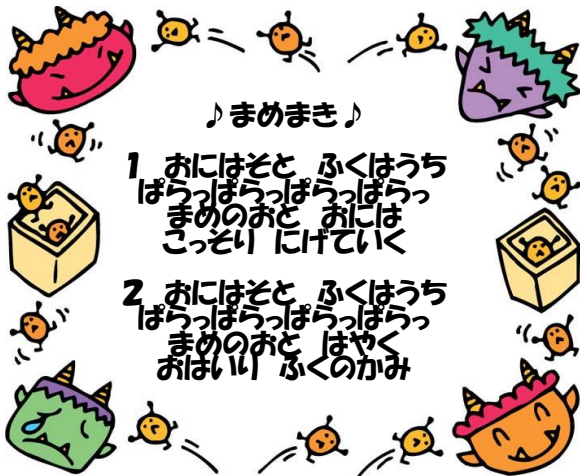

季節の歌・表現あそびの歌

♪2月のうた

♪まめまき♪

1. 1 おにはそと ふくはうち
   ぼらっぼらっぼらっぼらっ
   まめのおと おには
   こっそい にげていく
2. 2 おにはそと ふくはうち
   ぼらっぼらっぼらっぼらっ
   まめのおと はやく
   おほい! ふくのかみ

♪手遊びうた

♪おにのぼんつ♪

1 おにのぼんつは いいぼんつ
とらのけがわで つよいぞい
こねん つよいぞい
10ねん つよいぞい
ほこつ ほこつ おにのぼんつ
ほこつ ほこつ おにのぼんつ
あなだも あなだも
みんなで みんなで
おにのぼんつ